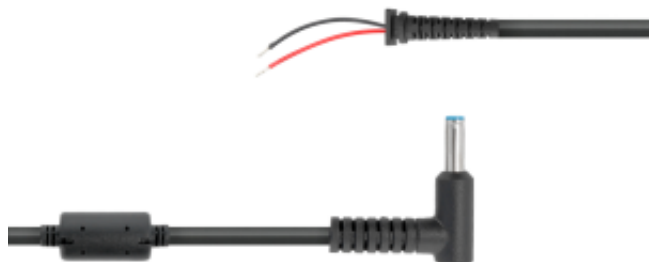

Link do produktu: <https://www.akcesoriapc.pl/przewod-do-zasilacza-ladowarki-hp-45x30-pin-z-bolcem-p-3317.html>

Przewód do zasilacza / ładowarki HP (4.5x3.0 PIN z bolcem)

Cena brutto	10,00 zł
Cena netto	8,13 zł
Dostępność	Dostępny
Numer katalogowy	5062
Kod EAN	5903050376079
Producent	Movano

Opis produktu

Przewód do zasilacza / ładowarki HP (4.5x3.0 PIN z bolcem)

przewód przeznaczony do zasilacza HP o parametrach 19.5v 2.31a, 19.5v 3.33a lub 19.5v 4.62a (symbol:ADP-45WD B, H6Y88AA, HSTNN-DA35, HSTNN-LA35, 696607-001, 696694-001, 721092-001, 719309-001, 719309-003, 740015-002, HSTNN-CA40, 709985-002, 710412-001, 714159-001, 714657-001, AD9043-022G2, PA-1650-34HE, PPP009C, 709986-001, 709986-002, 709986-003, 709987-001, 709987-002, 709987-003, 710413-001, 710414-001, ADP-90WH D, HSTNN-CA13, HSTNN-DA1, HSTNN-LA13, PA-1900-34HE, PPP012C-S, PPP012D-S, PPP012L-E)

Numer produktu: DC-HP195462

Stan: nowyWtyk: 4.5 x 3.0 mm, pinTyp: Długość: 110 cmGwarancja: 24 miesiące

Zgodny z:

Dell:

seria Vanue: 11 PRO (7140)

seria XPS: 18 (1810)

HP:

15-R100NW, 15-R125NA, 250

seria 250 G4: M9T03EA, NOZ81EA

seria 251 G4: P5U08EA

seria 252 G4: P5U07EA, 255

seria EliteBook: 820, 840, 850

seria EliteBook Folio: 1040

seria EliteBook Revolve: 810

seria Envy: 13-D010NW, 15-AE100NW, 15-AE120NW, 15-J000 CTO, 15-J000EB, 15-J000ER, 15-J000SG, 15-J001ER, 15-J001SB,

15-J001SG, 15-J001TX, 15-J002EA, 15-J002ER, 15-J002LA, 15-J003EO, 15-J003LA, 15-J004AX, 15-J004TX, 15-J005EP, 15-J005SS,

15-J005TU, 15-J006AX, 15-J006CL, 15-J007AX, 15-J008AX, 15-J009SS, 15-J010US, 15-J011NR, 15-J012LA, 15-J013CL, 15-J016TX,

15-J019SO, 15-J022TX, 15-J023CL, 15-J024SA, 15-J025TX, 15-J026TX, 15-J027TX, 15-J028TX, 15-J030TX, 15-J030US, 15-J031NR,

15-J032NR, 15-J033TX, 15-J058CA, 15-J060EZ, 15-J063EI, 15-J066EZ, 15-J081EG, 15-J084CA, 15-J084NR, 15-J090EZ, 15Z-J000,

15Z-J000 CTO, 15Z-J100, 17-J000, 17-J001TX, 17-J005EO, 17-J008EO, 17-J010EL, 17-J010US, 17-J011NR, 17-J011SA, 17-J011SP,

17-J013CL, 17-J020US, 17-J021NR, 17-J023CL, 17-J027CL, 17-J029NR, 17-J030US, 17-J034CA, 17-J040NR, 17-J040US,

17-J041NR, 17-J043CL, 17-J044CA, 17-J050US, 17-J051EI, 17-J057OL, 17-J060US, 17-J070CA, 17-J070EZ, 17-J073CA, 17-J082EG,

17-J092NR, 17-J098EF, 17-J099NR, 17-J120US, 17-J130US, 17-J150NR, 17-J160NR, 17-J170CA, 17-P1000NW

seria Envy Quad: 15T-J000, 15T-J100, 17T-J000

seria Envy Select: 15T-J000, 15T-J100, 17T-J000, 17T-J100

seria Envy TouchSmart: 15-J001AX, 15-J001TU, 15-J002AX, 15-J002TU, 15-J003AX, 15-J003CL, 15-J005AX, 15-J006TU,